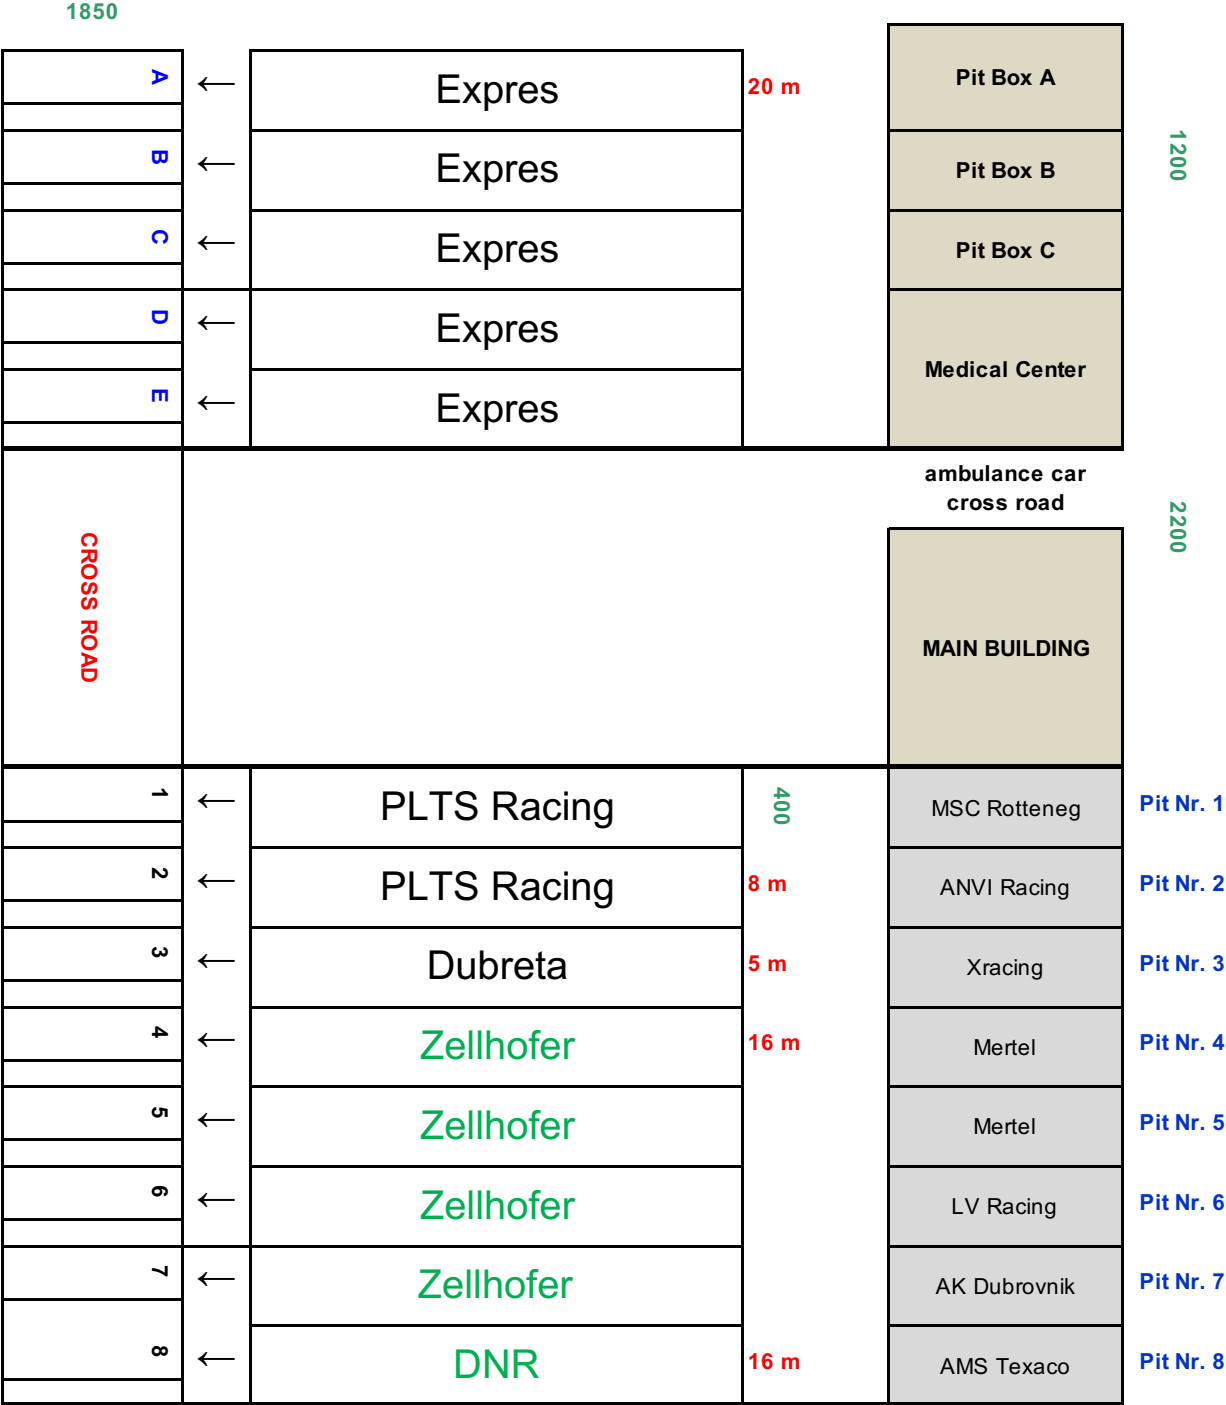

## MAIN PADDOCK

9	←	DNR		-	Pit Nr. 9
10	←	DNR		-	Pit Nr. 10
11	←	DNR		-	Pit Nr. 11
12	←	Bernula - Csík	4 m	-	Pit Nr. 12
13		Forrai	12 m	Scrutineering	Pit Nr. 13
14		Forrai		Scrutineering	Pit Nr. 14
15	←	Forrai		Racetec d.o.o.	Pit Nr. 15
16	←	Rácz Pisti	4 m	Comtel Racing	Pit Nr. 16
<b>CROSS ROAD</b>		<b>TOWER A</b>			1000
17	←	György Balázs	4 m	PTT	Pit Nr. 17
18	←	Car Competiton	8 m	PTT	Pit Nr. 18
19	←	Car Competiton		Micanek	Pit Nr. 19
20	←	M1ra	13 m	Micanek	Pit Nr. 20
21	←	M1ra		Senkyr	Pit Nr. 21
22	←	M1ra		Kogelbauer	Pit Nr. 22
23	←	Q9	11 m	Kogelbauer	Pit Nr. 23
24	←	Q9		GT Sports	Pit Nr. 24
25	←	Q9		Bovi	Pit Nr. 25
26	←	GFS	29 m	Trevor Racing	Pit Nr. 26
27	←	GFS		Trevor Racing	Pit Nr. 27
28	←	GFS		Trevor Racing	Pit Nr. 28
29	←	GFS		Trevor Racing	Pit Nr. 29
30	←	GFS		Janik Motorsport	Pit Nr. 30
31	←	GFS		Janik Motorsport	Pit Nr. 31